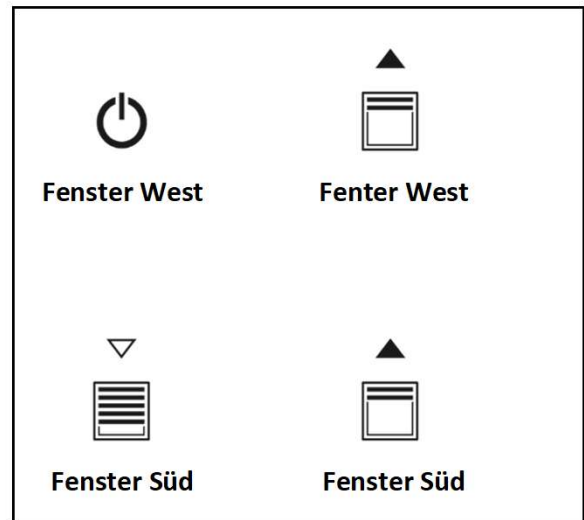

Druckvorlage MDT Glastaster 4-fach/8-fach

V1.1 Copyright MDT technologies GmbH

Taste 1	Taste 2
Lampe_aus ▼	Lampe ▼
Taste 3	Taste 4
Dimmen_dunkel ▼	Lampe_hell ▼

Taste 1	Taste 2
Powerknopf_on ▼	Jalousie_auf ▼
Taste 3	Taste 4
Jalousie_ab ▼	Jalousie_auf ▼

Taste 5	Taste 6
Abwesend ▼	Anwesend ▼
Taste 7	Taste 8
Schloß_zu ▼	Aus ▼

Taste 5	Taste 6
Musik ▼	Fernseher ▼
Taste 7	Taste 8
Lautsprecher_leise ▼	Lautsprecher_laut ▼